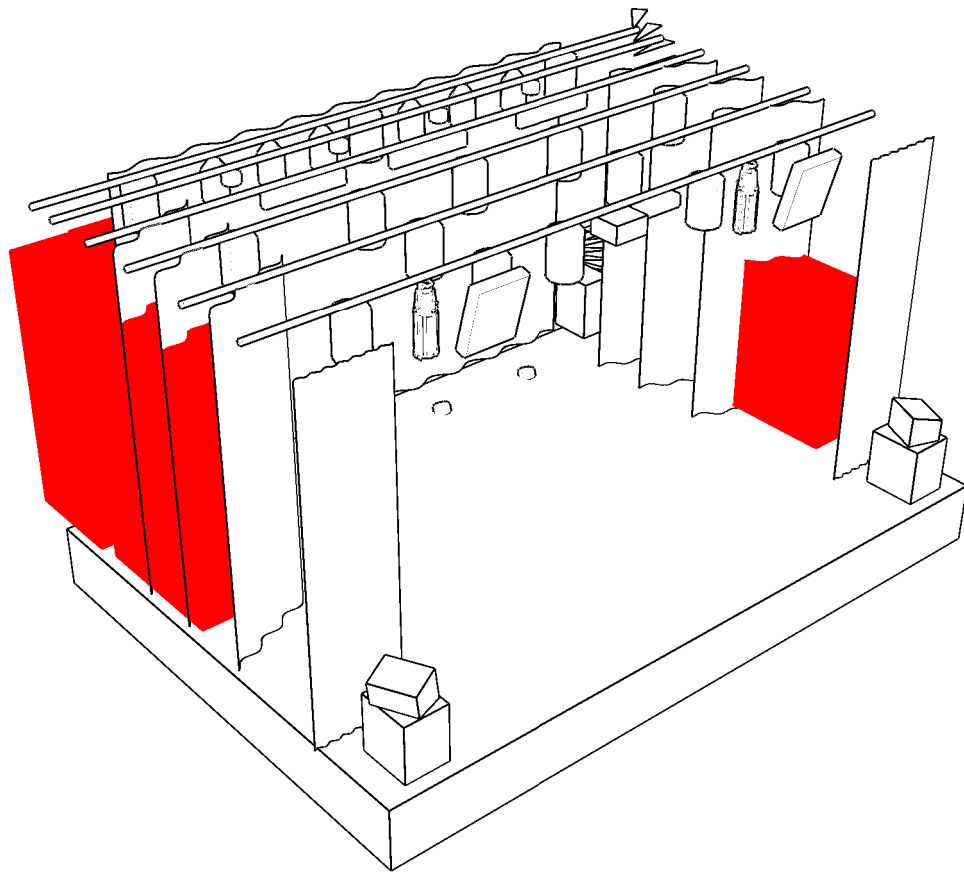

Des décors sont stockés derrière les pendrillons à jardin, fond de scène et à cour. Ils ne sont pas déplaçables

AUCUN passage de jardin à cour possible

Type de matériels

-  ADB C 101 (27)
-  DNA Pro Slim 8 (8)
-  Source Four Zoom 15°-30° 575W (3)
-  Par 64 (6)
-  Eurolite LED PMB-8 RGB (3)
-  Blinder DTS (2)
-  Martin DMX Atomic 3000 (1)

N°	Projecteur	Type	Adresse	Mode	Gélatine
1	Face froide Jardin	PC ADB C101 1kW	1.1		L202
2	Découpe Jardin	ADB DW105 15-38° 1kW	1.2		
3	Face chaude Jardin	PC ADB C101 1kW	1.3		L152
4	Découpe Milieu 1	ADB DW105 15-38° 1kW	1.4		
5	Découpe Milieu 2	ADB DW105 15-38° 1kW	1.5		
6	Face froide Centre	PC ADB C101 1kW	1.6		L202
7	Public balcon	Projecteur Halogène	1.7		
8	Face chaude Centre	PC ADB C101 1kW	1.8		L152
9	Découpe Cour	ADB DW105 15-38° 1kW	1.9		
10	Face chaude Cour	PC ADB C101 1kW	1.10		L152
11	Face froide Cour	PC ADB C101 1kW	1.11		L202
12	Croisés Balcon	PC ADB C101 1kW	1.12		
13	Déco Cour	Prise Sol graduée	1.13		
14	PC 14	Prise Sol graduée	1.14		
15	Déco Jardin	Prise Sol graduée	1.15		
16	PC 16	Prise Sol graduée	1.16		
17	PC 17	Prise Sol graduée	1.17		
18	PC 18	Prise Sol graduée	1.18		
19	PC 19	Prise Sol graduée	1.19		
20	Latéral Lointain Jardin	PC ADB C101 1kW	1.20		
21	Contre 1 Jardin	PAR 64 DFS 1kW	1.21		
22	PC 22	Prise Sol graduée	1.22		
23	Contre 1 Mid	PAR 64 DFS 1kW	1.23		
24	Faisceau Mid	PC ADB C101 1kW	1.24		
25	Faisceau Jar/Cour	PAR 64 DFS 1kW	1.25		
26	Contre 1 Cour	PAR 64 DFS 1kW	1.26		
27	Latéral Lointain Jardin	PC ADB C101 1kW	1.27		
28	Douche Cour	PC ADB C101 1kW	1.28		
29	Douche Centre	PC ADB C101 1kW	1.29		
30	Lead Cour	PC ADB C101 1kW	1.30		
31	PC 31 (PAR Porte)	PAR 64 DFS 1kW	1.31		
32	Douche Jardin	PC ADB C101 1kW	1.32		
33	Lead Jardin	PC ADB C101 1kW	1.33		