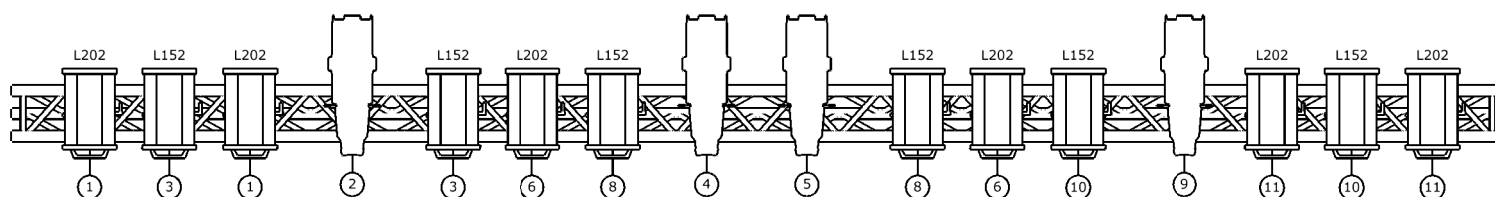

Des décors sont stockés derrière les pendrillons à jardin, fond de scène et à cour. Ils ne sont pas déplaçables

AUCUN passage de jardin à cour possible

Type de matériels

-  ADB C 101 (27)
-  DNA Pro Slim 8 (8)
-  Source Four Zoom 15°-30° 575W (3)
-  Par 64 (6)
-  Eurolite LED PMB-8 RGB (3)
-  Blinder DTS (2)
-  Martin DMX Atomic 3000 (1)

N°	Projecteur	Type	Adresse	Mode	Gélatine
1	Face froide Jardin	PC ADB C101 1kW	1.1		L202
2	Découpe Jardin	ADB DW105 15-38° 1kW	1.2		
3	Face chaude Jardin	PC ADB C101 1kW	1.3		L152
4	Découpe Milieu 1	ADB DW105 15-38° 1kW	1.4		
5	Découpe Milieu 2	ADB DW105 15-38° 1kW	1.5		
6	Face froide Centre	PC ADB C101 1kW	1.6		L202
7	Public balcon	Projecteur Halogène	1.7		
8	Face chaude Centre	PC ADB C101 1kW	1.8		L152
9	Découpe Cour	ADB DW105 15-38° 1kW	1.9		
10	Face chaude Cour	PC ADB C101 1kW	1.10		L152
11	Face froide Cour	PC ADB C101 1kW	1.11		L202
12	Croisés Balcon	PC ADB C101 1kW	1.12		
13	Déco Cour	Prise Sol graduée	1.13		
14	PC 14	Prise Sol graduée	1.14		
15	Déco Jardin	Prise Sol graduée	1.15		
16	PC 16	Prise Sol graduée	1.16		
17	PC 17	Prise Sol graduée	1.17		
18	PC 18	Prise Sol graduée	1.18		
19	PC 19	Prise Sol graduée	1.19		
20	Latéral Lointain Jardin	PC ADB C101 1kW	1.20		
21	Contre 1 Jardin	PAR 64 DFS 1kW	1.21		
22	PC 22	Prise Sol graduée	1.22		
23	Contre 1 Mid	PAR 64 DFS 1kW	1.23		
24	Faisceau Mid	PC ADB C101 1kW	1.24		
25	Faisceau Jar/Cour	PAR 64 DFS 1kW	1.25		
26	Contre 1 Cour	PAR 64 DFS 1kW	1.26		
27	Latéral Lointain Jardin	PC ADB C101 1kW	1.27		
28	Douche Cour	PC ADB C101 1kW	1.28		
29	Douche Centre	PC ADB C101 1kW	1.29		
30	Lead Cour	PC ADB C101 1kW	1.30		
31	PC 31 (PAR Porte)	PAR 64 DFS 1kW	1.31		
32	Douche Jardin	PC ADB C101 1kW	1.32		
33	Lead Jardin	PC ADB C101 1kW	1.33		