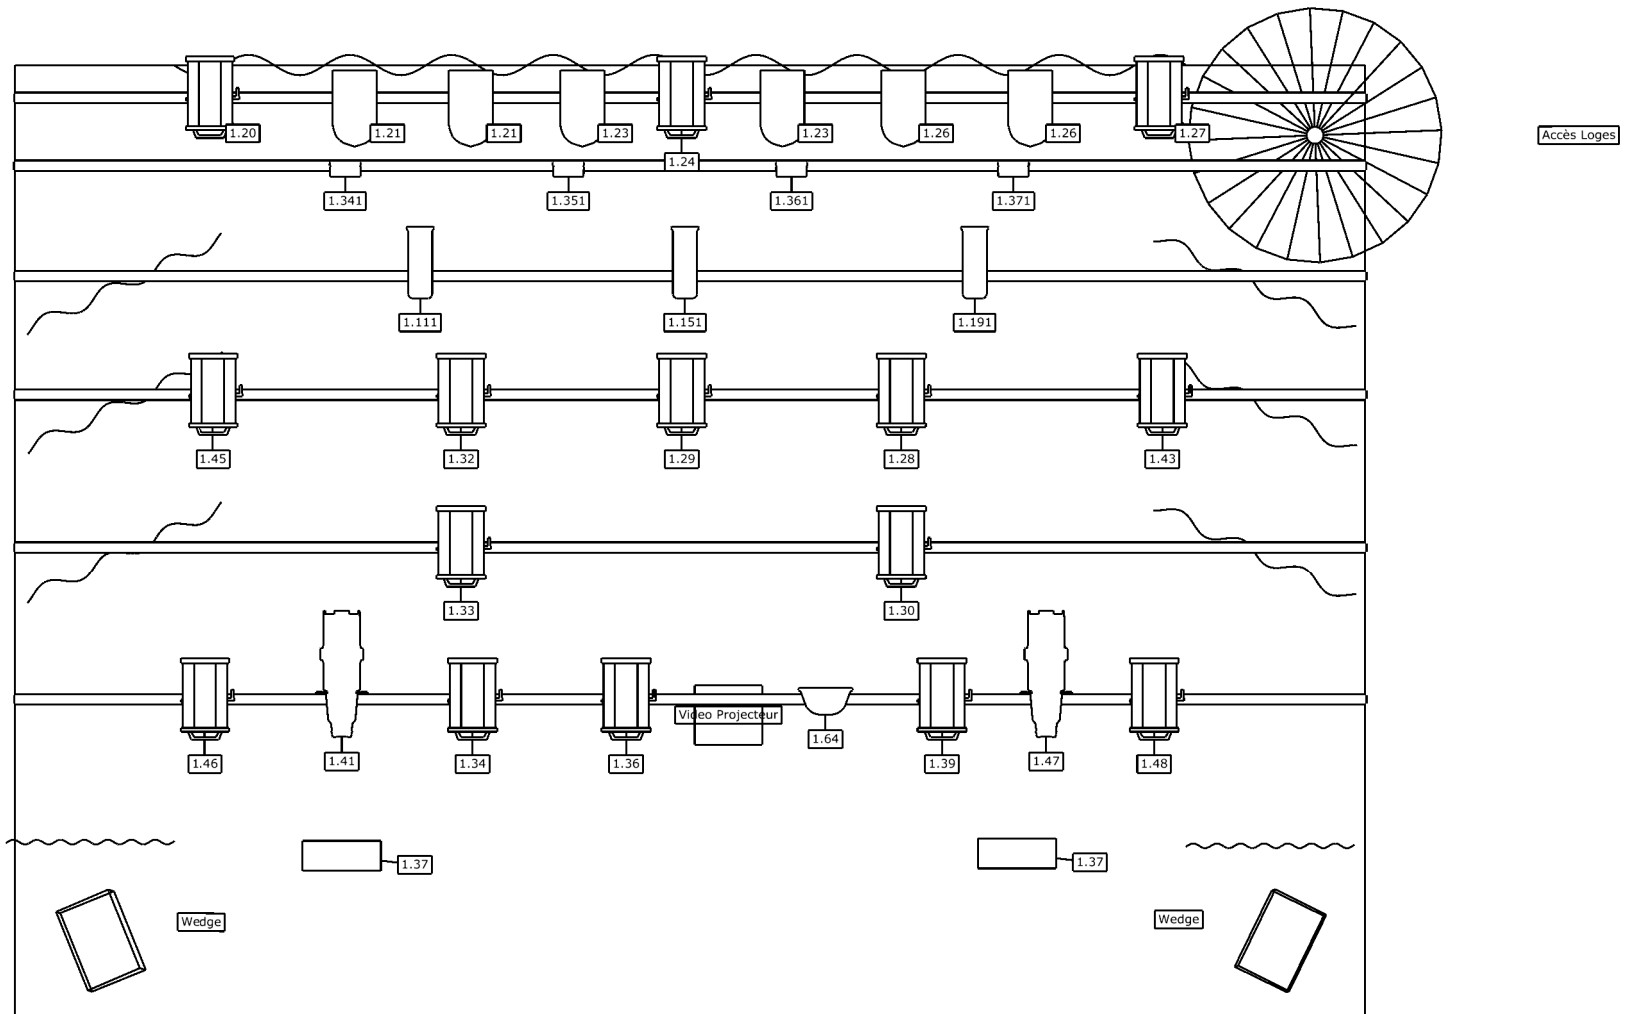

NOTES :

Pour rappel (Cf. Fiche Technique de la salle)

Nous disposons d'uniquement 5 découpes 1kW

Nous disposons de 3 découpes 500W

Nous ne sommes pas équipés de projecteurs asservis, ni sunstrips, ni ACL

La scène est équipée d'un rideau motorisé contrôlé en régie et au plateau

Des décors sont stockés derrière les pendrillons à jardin, fond de scène et à cour. Ils ne sont pas déplaçables

AUCUN passage de jardin à cour possible

Type de matériels

-  ADB C 101 (27)
-  DNA Pro Slim 8 (8)
-  Source Four Zoom 15°-30° 575W (3)
-  Par 64 (6)
-  Eurolite LED PMB-8 RGB (3)
-  Blinder DTS (2)
-  Martin DMX Atomic 3000 (1)