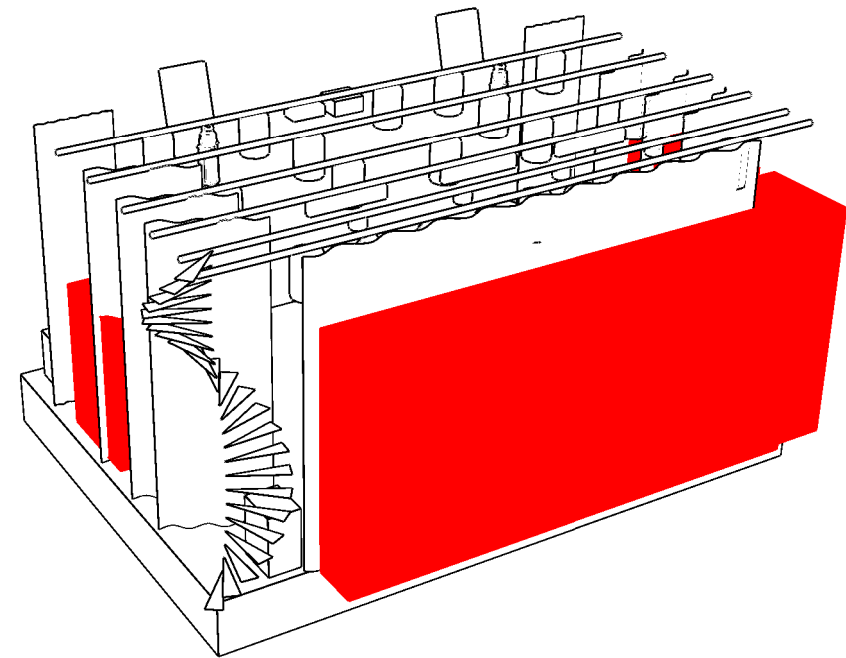

NOTES :

Pour rappel (Cf. Fiche Technique de la salle)

Nous disposons d'uniquement 5 découpes 1kW

Nous disposons de 3 découpes 500W

Nous ne sommes pas équipés de projecteurs asservis, ni sunstrips, ni ACL

La scène est équipée d'un rideau motorisé contrôlé en régie et au plateau

N°	Projecteur	Type	Adresse	Mode	Gélatine
1	Face froide Jardin	PC ADB C101 1kW	1.1		L202
2	Découpe Jardin	ADB DW105 15-38° 1kW	1.2		
3	Face chaude Jardin	PC ADB C101 1kW	1.3		L152
4	Découpe Milieu 1	ADB DW105 15-38° 1kW	1.4		
5	Découpe Milieu 2	ADB DW105 15-38° 1kW	1.5		
6	Face froide Centre	PC ADB C101 1kW	1.6		L202
7	Public balcon	Projecteur Halogène	1.7		
8	Face chaude Centre	PC ADB C101 1kW	1.8		L152
9	Découpe Cour	ADB DW105 15-38° 1kW	1.9		
10	Face chaude Cour	PC ADB C101 1kW	1.10		L152
11	Face froide Cour	PC ADB C101 1kW	1.11		L202
12	Croisés Balcon	PC ADB C101 1kW	1.12		
13	Déco Cour	Prise Sol graduée	1.13		
14	PC 14	Prise Sol graduée	1.14		
15	Déco Jardin	Prise Sol graduée	1.15		
16	PC 16	Prise Sol graduée	1.16		
17	PC 17	Prise Sol graduée	1.17		
18	PC 18	Prise Sol graduée	1.18		
19	PC 19	Prise Sol graduée	1.19		
20	Latéral Lointain Jardin	PC ADB C101 1kW	1.20		
21	Contre 1 Jardin	PAR 64 DFS 1kW	1.21		
22	PC 22	Prise Sol graduée	1.22		
23	Contre 1 Mid	PAR 64 DFS 1kW	1.23		
24	Faisceau Mid	PC ADB C101 1kW	1.24		
25	Faisceau Jar/Cour	PAR 64 DFS 1kW	1.25		
26	Contre 1 Cour	PAR 64 DFS 1kW	1.26		
27	Latéral Lointain Jardin	PC ADB C101 1kW	1.27		
28	Douche Cour	PC ADB C101 1kW	1.28		
29	Douche Centre	PC ADB C101 1kW	1.29		
30	Lead Cour	PC ADB C101 1kW	1.30		
31	PC 31 (PAR Porte)	PAR 64 DFS 1kW	1.31		
32	Douche Jardin	PC ADB C101 1kW	1.32		
33	Lead Jardin	PC ADB C101 1kW	1.33		