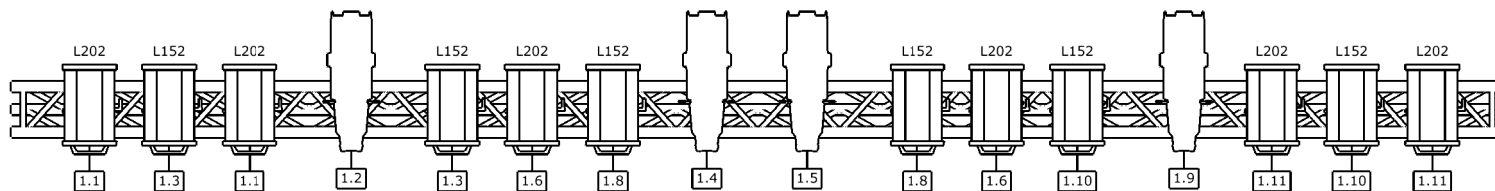

Des décors sont stockés derrière les pendrillons à jardin, fond de scène et à cour. Ils ne sont pas déplaçables

AUCUN passage de jardin à cour possible

Type de matériels

-  ADB C 101 (27)
-  DNA Pro Slim 8 (8)
-  Source Four Zoom 15°-30° 575W (3)
-  Par 64 (6)
-  Eurolite LED PMB-8 RGB (3)
-  Blinder DTS (2)
-  Martin DMX Atomic 3000 (1)

N°	Projecteur	Type	Adresse	Mode	Gélatine
1	Face froide Jardin	PC ADB C101 1kW	1.1		L202
2	Découpe Jardin	ADB DW105 15-38° 1kW	1.2		
3	Face chaude Jardin	PC ADB C101 1kW	1.3		L152
4	Découpe Milieu 1	ADB DW105 15-38° 1kW	1.4		
5	Découpe Milieu 2	ADB DW105 15-38° 1kW	1.5		
6	Face froide Centre	PC ADB C101 1kW	1.6		L202
7	Public balcon	Projecteur Halogène	1.7		
8	Face chaude Centre	PC ADB C101 1kW	1.8		L152
9	Découpe Cour	ADB DW105 15-38° 1kW	1.9		
10	Face chaude Cour	PC ADB C101 1kW	1.10		L152
11	Face froide Cour	PC ADB C101 1kW	1.11		L202
12	Croisés Balcon	PC ADB C101 1kW	1.12		
13	Déco Cour	Prise Sol graduée	1.13		
14	PC 14	Prise Sol graduée	1.14		
15	Déco Jardin	Prise Sol graduée	1.15		
16	PC 16	Prise Sol graduée	1.16		
17	PC 17	Prise Sol graduée	1.17		
18	PC 18	Prise Sol graduée	1.18		
19	PC 19	Prise Sol graduée	1.19		
20	Latéral Lointain Jardin	PC ADB C101 1kW	1.20		
21	Contre 1 Jardin	PAR 64 DFS 1kW	1.21		
22	PC 22	Prise Sol graduée	1.22		
23	Contre 1 Mid	PAR 64 DFS 1kW	1.23		
24	Faisceau Mid	PC ADB C101 1kW	1.24		
25	Faisceau Jar/Cour	PAR 64 DFS 1kW	1.25		
26	Contre 1 Cour	PAR 64 DFS 1kW	1.26		
27	Latéral Lointain Jardin	PC ADB C101 1kW	1.27		
28	Douche Cour	PC ADB C101 1kW	1.28		
29	Douche Centre	PC ADB C101 1kW	1.29		
30	Lead Cour	PC ADB C101 1kW	1.30		
31	PC 31 (PAR Porte)	PAR 64 DFS 1kW	1.31		
32	Douche Jardin	PC ADB C101 1kW	1.32		
33	Lead Jardin	PC ADB C101 1kW	1.33		