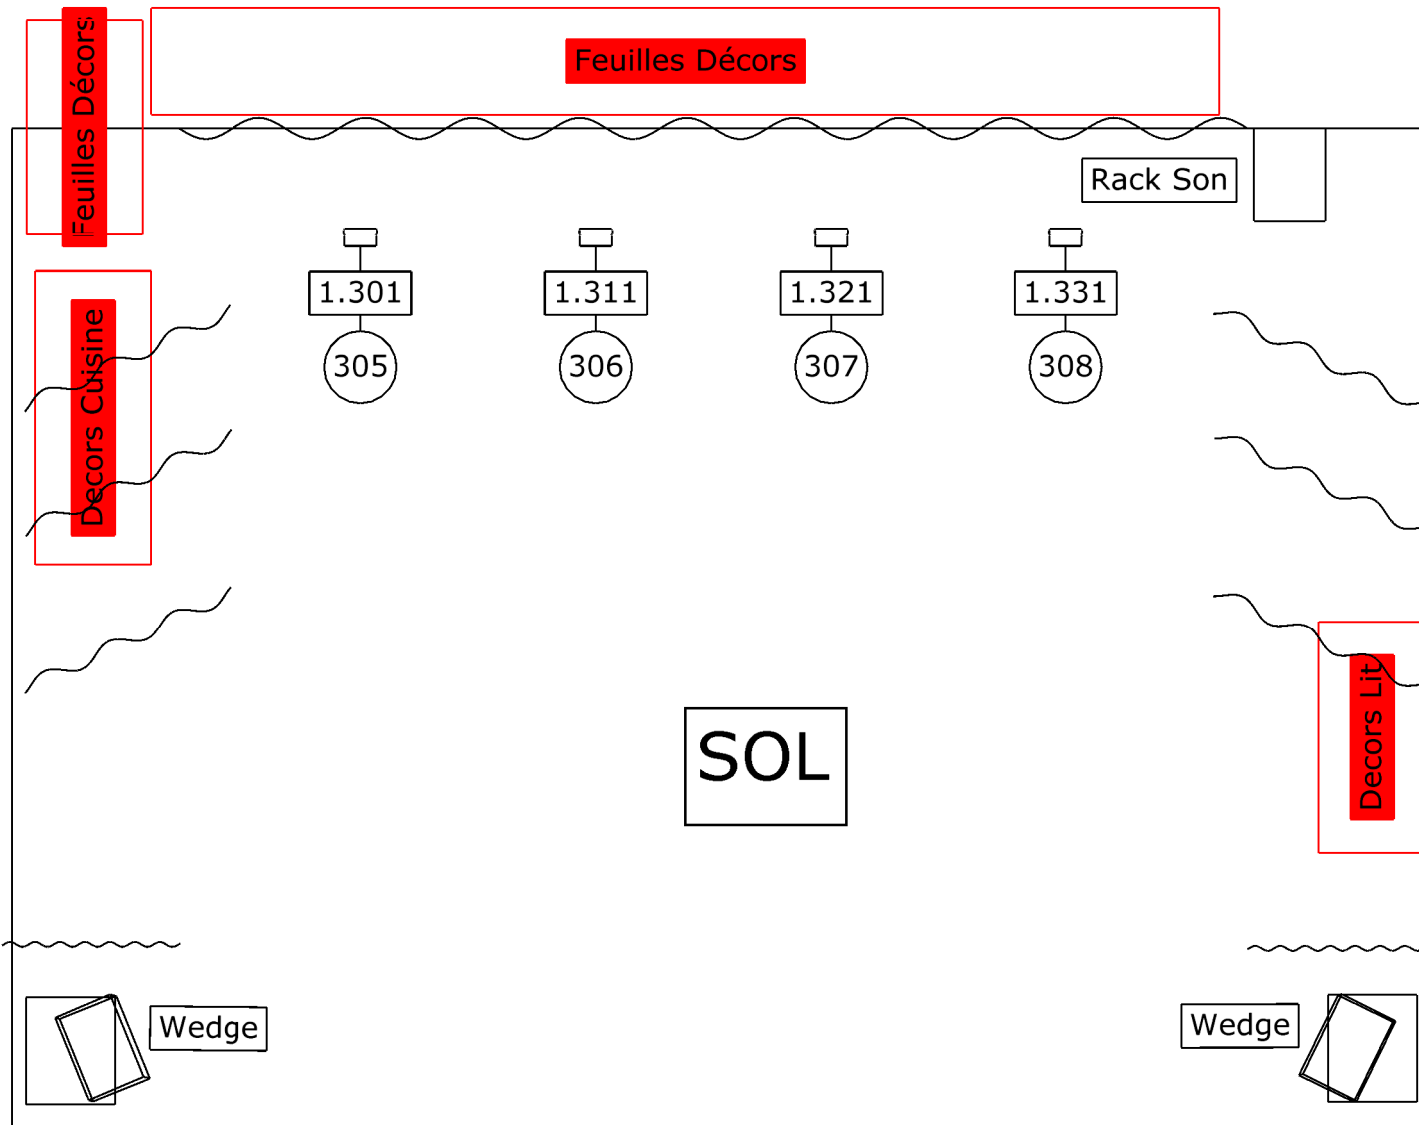

Des décors sont stockés derrière les pendrillons à jardin, fond de scène et à cour. Ils ne sont pas déplaçables

AUCUN passage de jardin à cour possible

Type de matériels

-  ADB C 101 (27)
-  DNA Pro Slim 8 (8)
-  Source Four Zoom 15°-30° 575W (3)
-  Par 64 (6)
-  Eurolite LED PMB-8 RGB (3)
-  Blinder DTS (2)
-  Martin DMX Atomic 3000 (1)

N°	Projecteur	Type	Adresse	Mode	Gélatine
1	Face froide Jardin	PC ADB C101 1kW	1.1		L202
2	Découpe Jardin	ADB DW105 15-38° 1kW	1.2		
3	Face chaude Jardin	PC ADB C101 1kW	1.3		L152
4	Découpe Milieu 1	ADB DW105 15-38° 1kW	1.4		
5	Découpe Milieu 2	ADB DW105 15-38° 1kW	1.5		
6	Face froide Centre	PC ADB C101 1kW	1.6		L202
7	Public balcon	Projecteur Halogène	1.7		
8	Face chaude Centre	PC ADB C101 1kW	1.8		L152
9	Découpe Cour	ADB DW105 15-38° 1kW	1.9		
10	Face chaude Cour	PC ADB C101 1kW	1.10		L152
11	Face froide Cour	PC ADB C101 1kW	1.11		L202
12	Croisés Balcon	PC ADB C101 1kW	1.12		
13	Déco Cour	Prise Sol graduée	1.13		
14	PC 14	Prise Sol graduée	1.14		
15	Déco Jardin	Prise Sol graduée	1.15		
16	PC 16	Prise Sol graduée	1.16		
17	PC 17	Prise Sol graduée	1.17		
18	PC 18	Prise Sol graduée	1.18		
19	PC 19	Prise Sol graduée	1.19		
20	Latéral Lointain Jardin	PC ADB C101 1kW	1.20		
21	Contre 1 Jardin	PAR 64 DFS 1kW	1.21		
22	PC 22	Prise Sol graduée	1.22		
23	Contre 1 Mid	PAR 64 DFS 1kW	1.23		
24	Faisceau Mid	PC ADB C101 1kW	1.24		
25	Faisceau Jar/Cour	PAR 64 DFS 1kW	1.25		
26	Contre 1 Cour	PAR 64 DFS 1kW	1.26		
27	Latéral Lointain Jardin	PC ADB C101 1kW	1.27		
28	Douche Cour	PC ADB C101 1kW	1.28		
29	Douche Centre	PC ADB C101 1kW	1.29		
30	Lead Cour	PC ADB C101 1kW	1.30		
31	PC 31 (PAR Porte)	PAR 64 DFS 1kW	1.31		
32	Douche Jardin	PC ADB C101 1kW	1.32		
33	Lead Jardin	PC ADB C101 1kW	1.33		